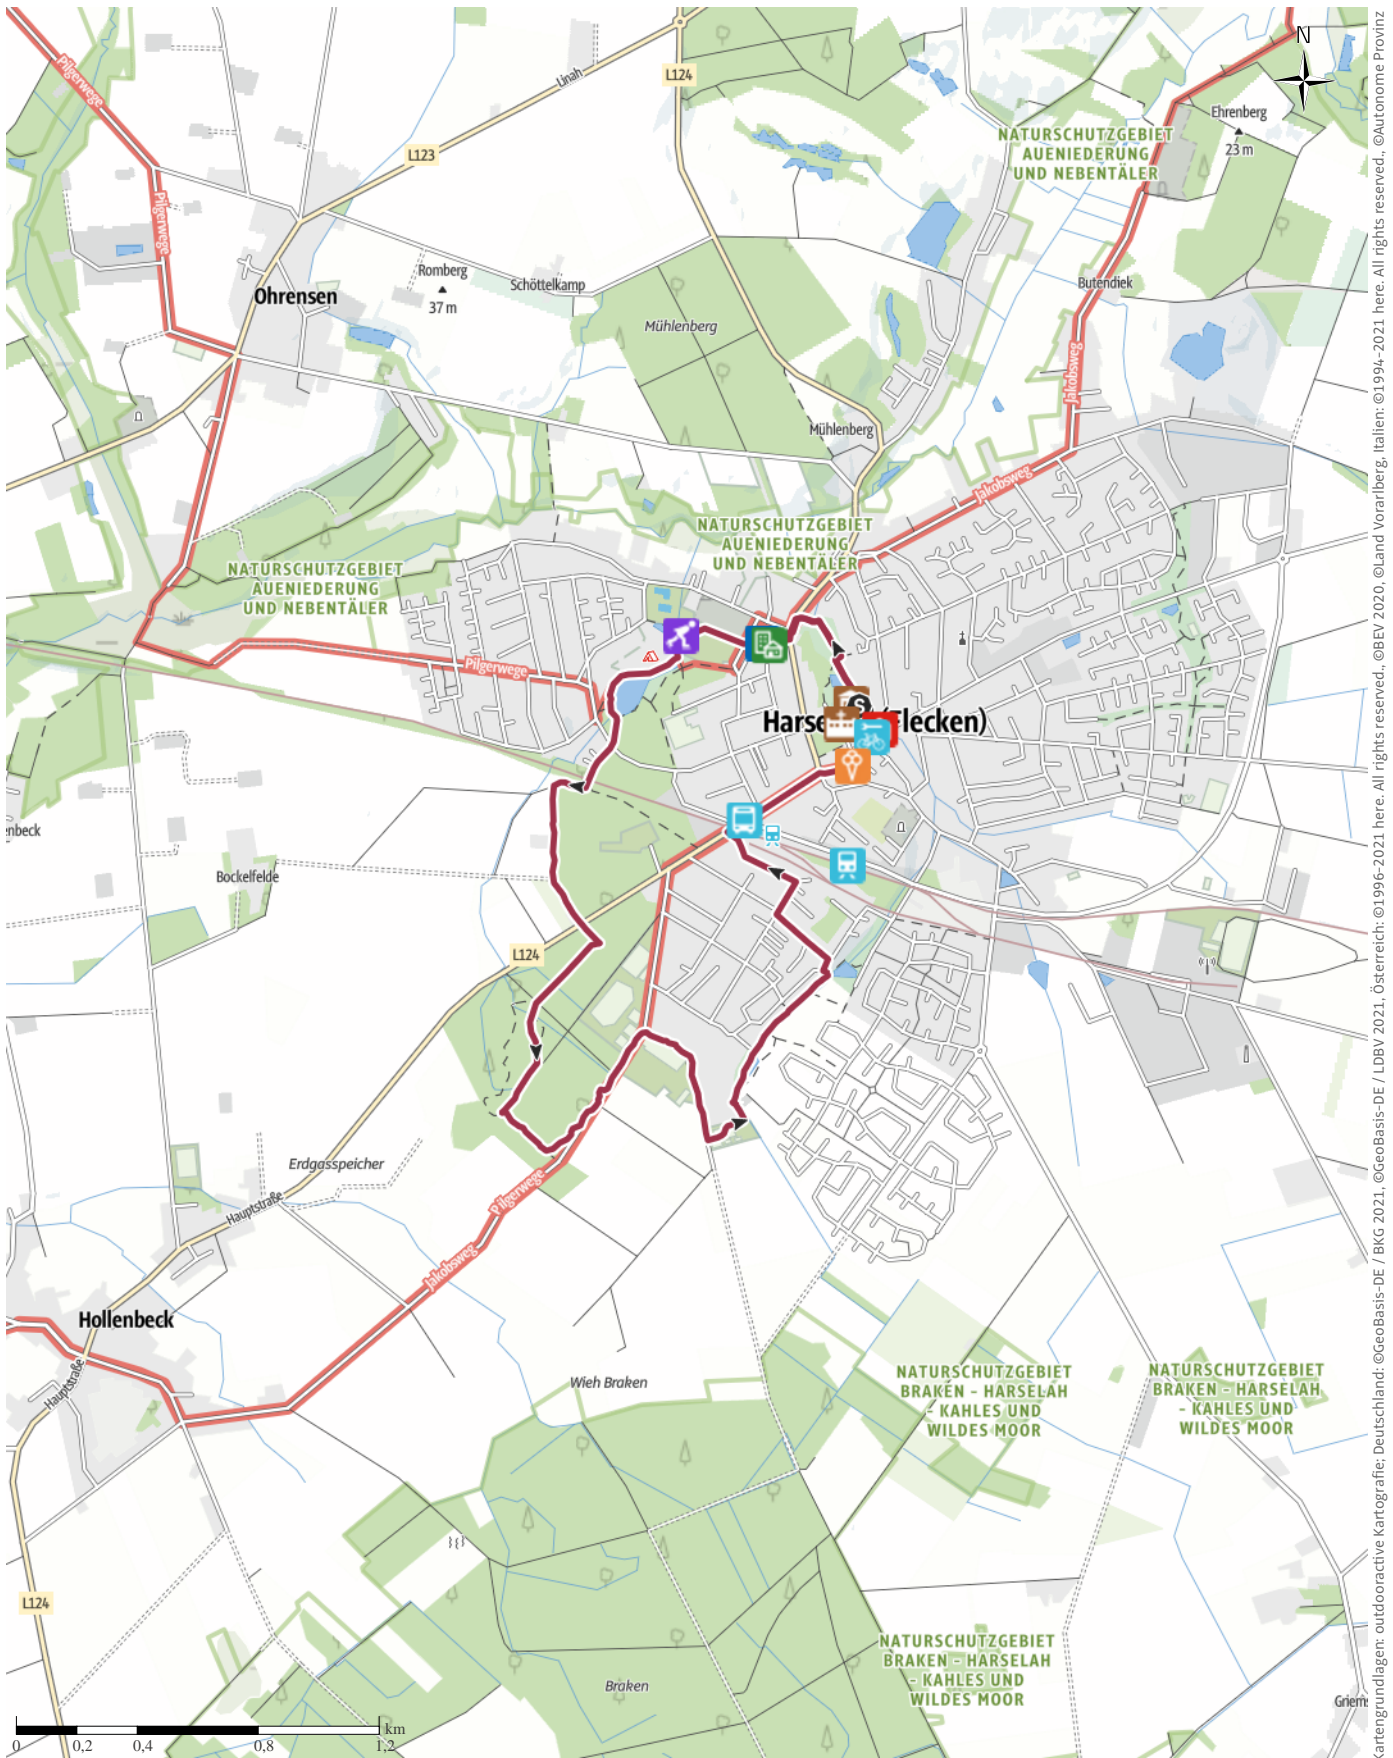

TOP Harsefelder Runde

↔ 7,1 km

🕒 1:45 h

⬆️ 26 m

⬆️ 25 m

Schwierigkeit leicht

Kartengrundlagen: outdooractive Kartografie; Deutschland: ©GeoBasis-DE / BKG 2021, ©GeoBasis-DE / LDBV 2021, Österreich: ©1996-2021 here, All rights reserved. ©BBV 2020, ©Land Vorarlberg, Italien: ©1994-2021 here, All rights reserved. ©Autonome Provinz Bozen – Südtirol – Abteilung Natur, Landschaft und Raumentwicklung, ©Cartago S.R.L. Kartengrundlagen: outdooractive Kartografie; ©OpenStreetMap (www.openstreetmap.org)