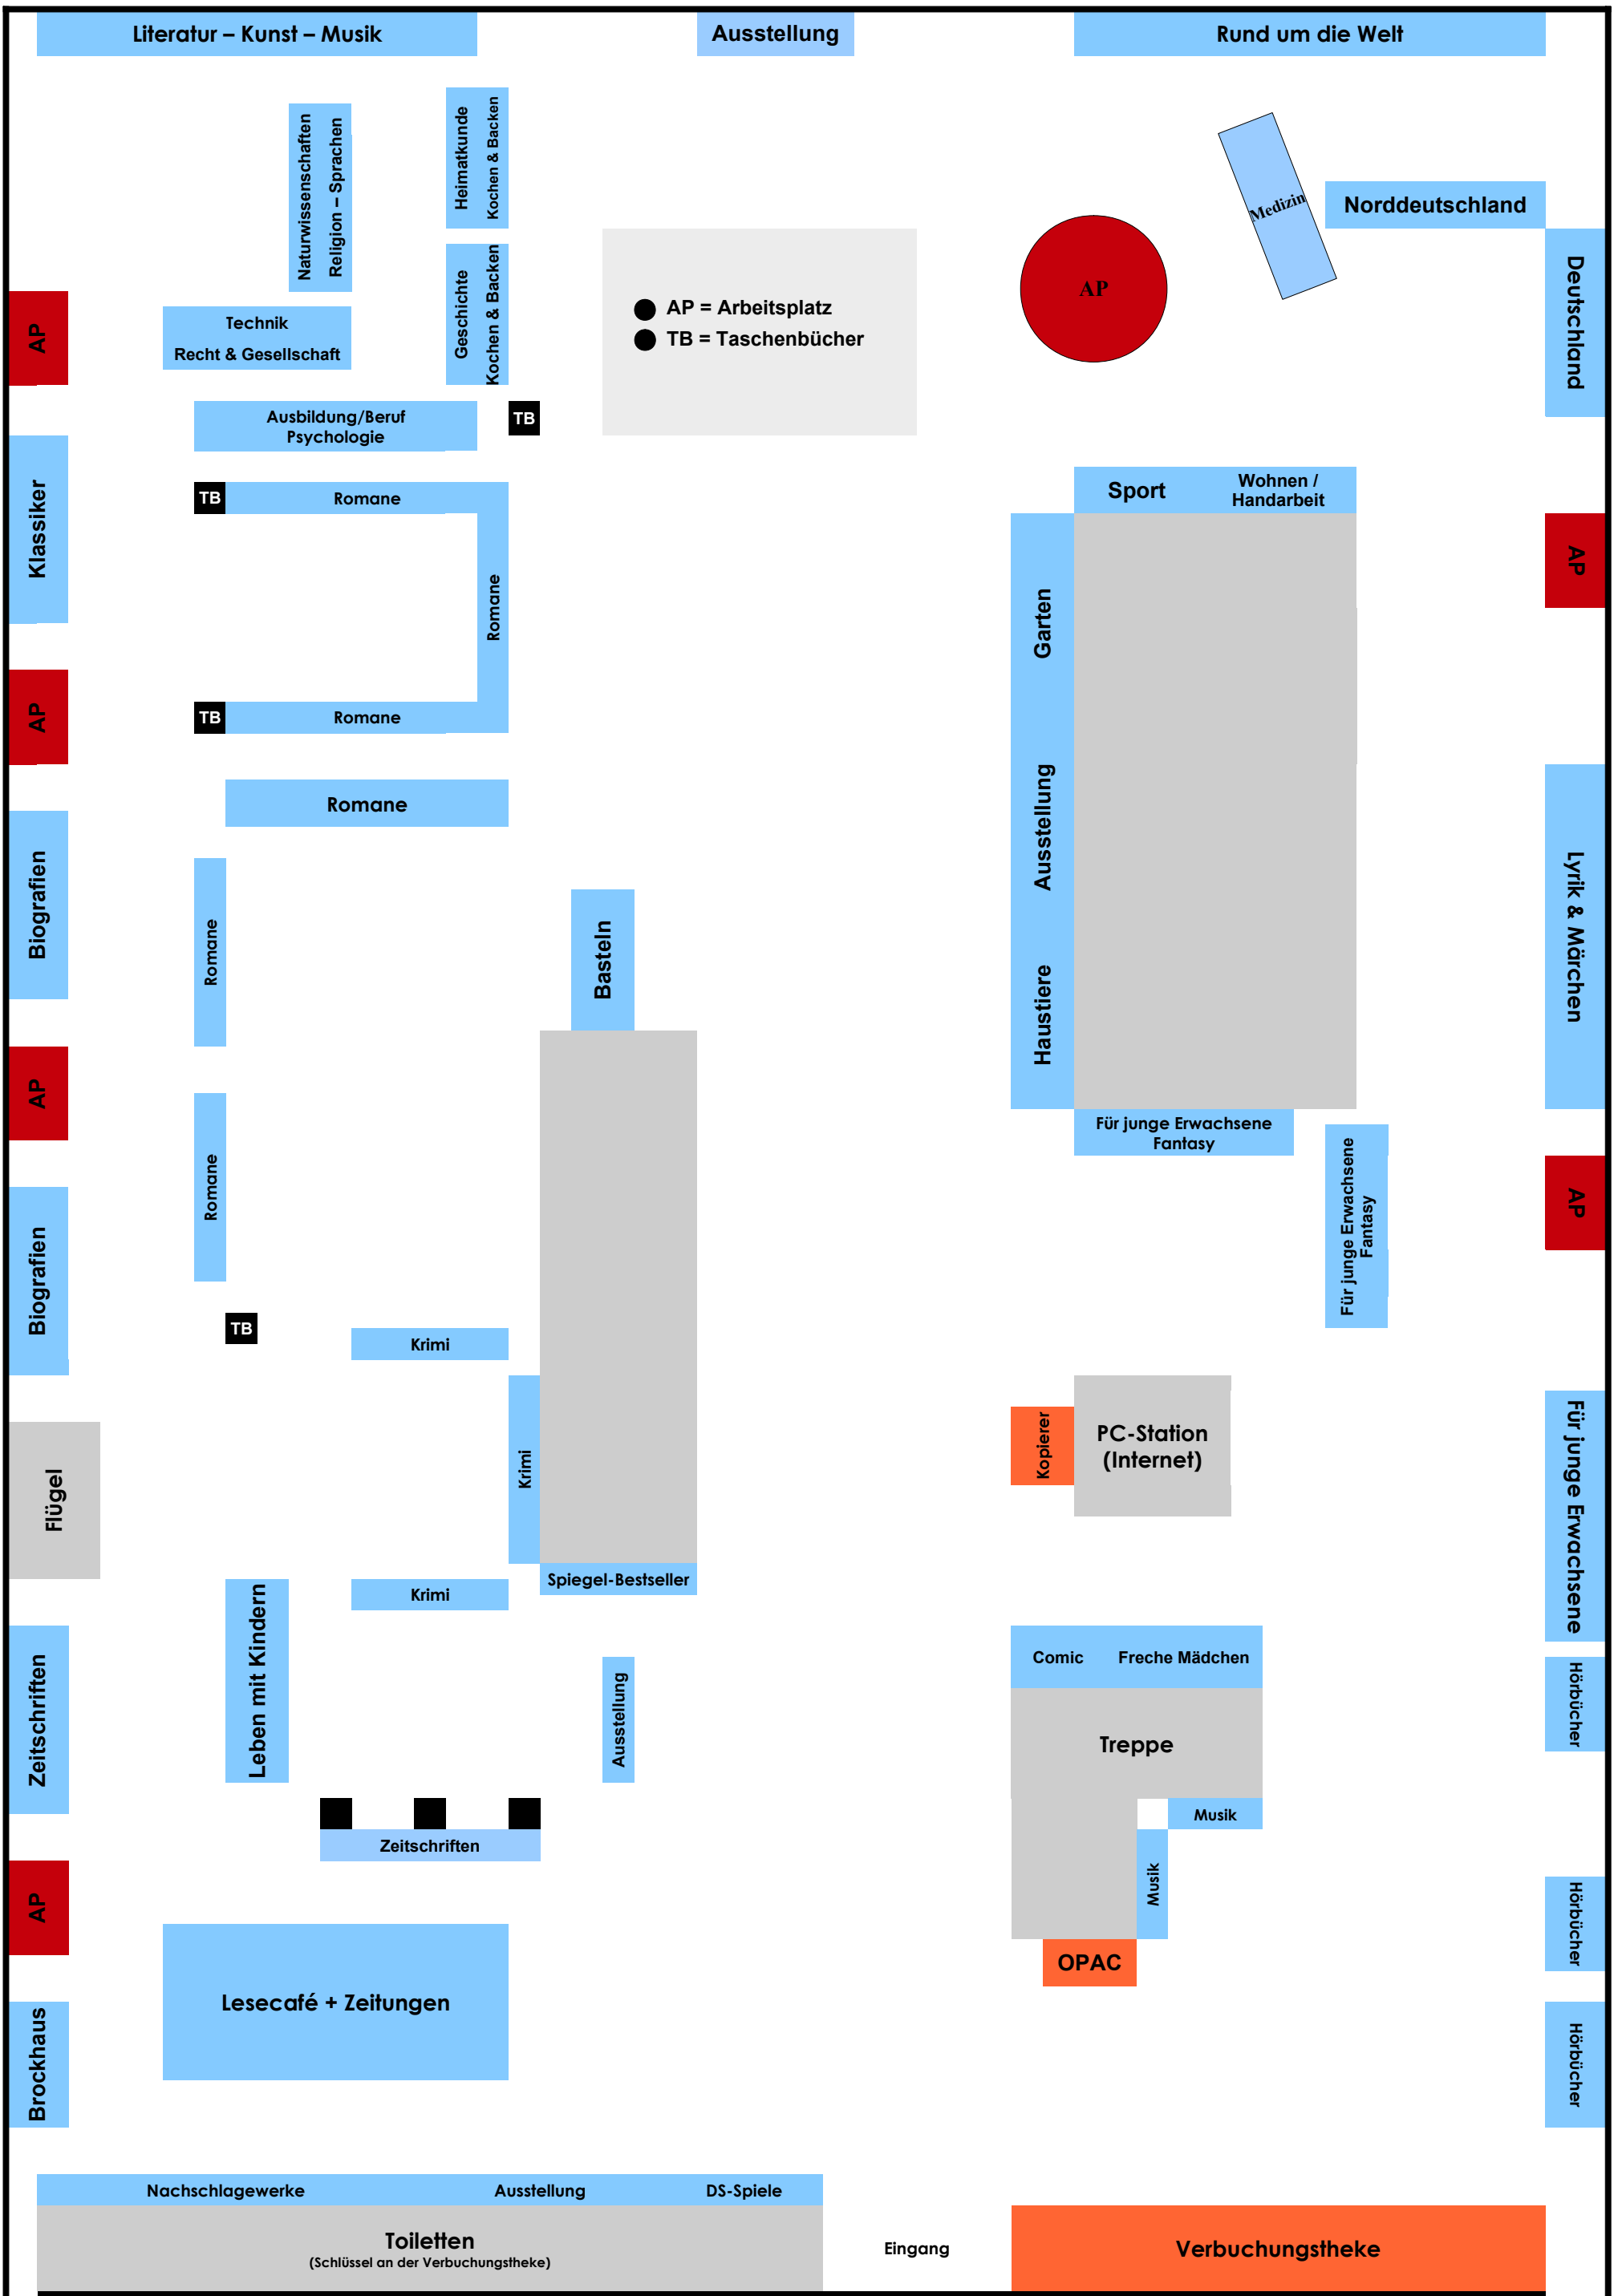

Lageplan der Friedrich-Huth-Bücherei - Erdgeschoss -

Friedrich-Huth-Bücherei • Am Amtshof 4 • 21698 Harsefeld • Tel.: (04164) 6945 • Fax: (04164) 812725 • E-Mail: buecherei@harsefeld.de
<http://www.friedrich-huth-buecherei.de/>

Lageplan der Friedrich-Huth-Bücherei - Obergeschoss -

Friedrich-Huth-Bücherei • Am Amtshof 4 • 21698 Harsefeld • Tel.: (04164) 6945 • Fax: (04164) 812725 • E-Mail: buecherei@harsefeld.de

<http://www.friedrich-huth-buecherei.de/>