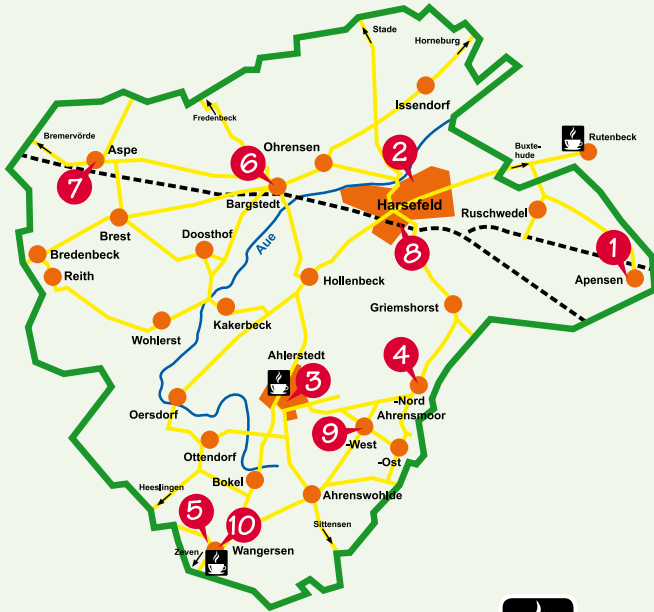

Standorte der offenen Gärten:

Mit Kaffee & Kuchen verwöhnt Sie der Schützenhof Ahlerstedt (alle Öffnungstage) das Heimathaus Wangersen (nur Sa., 24.6.17 geöffnet) u. Viebrocks Gasthaus, Rutenbeck (alle Öffnungstage)